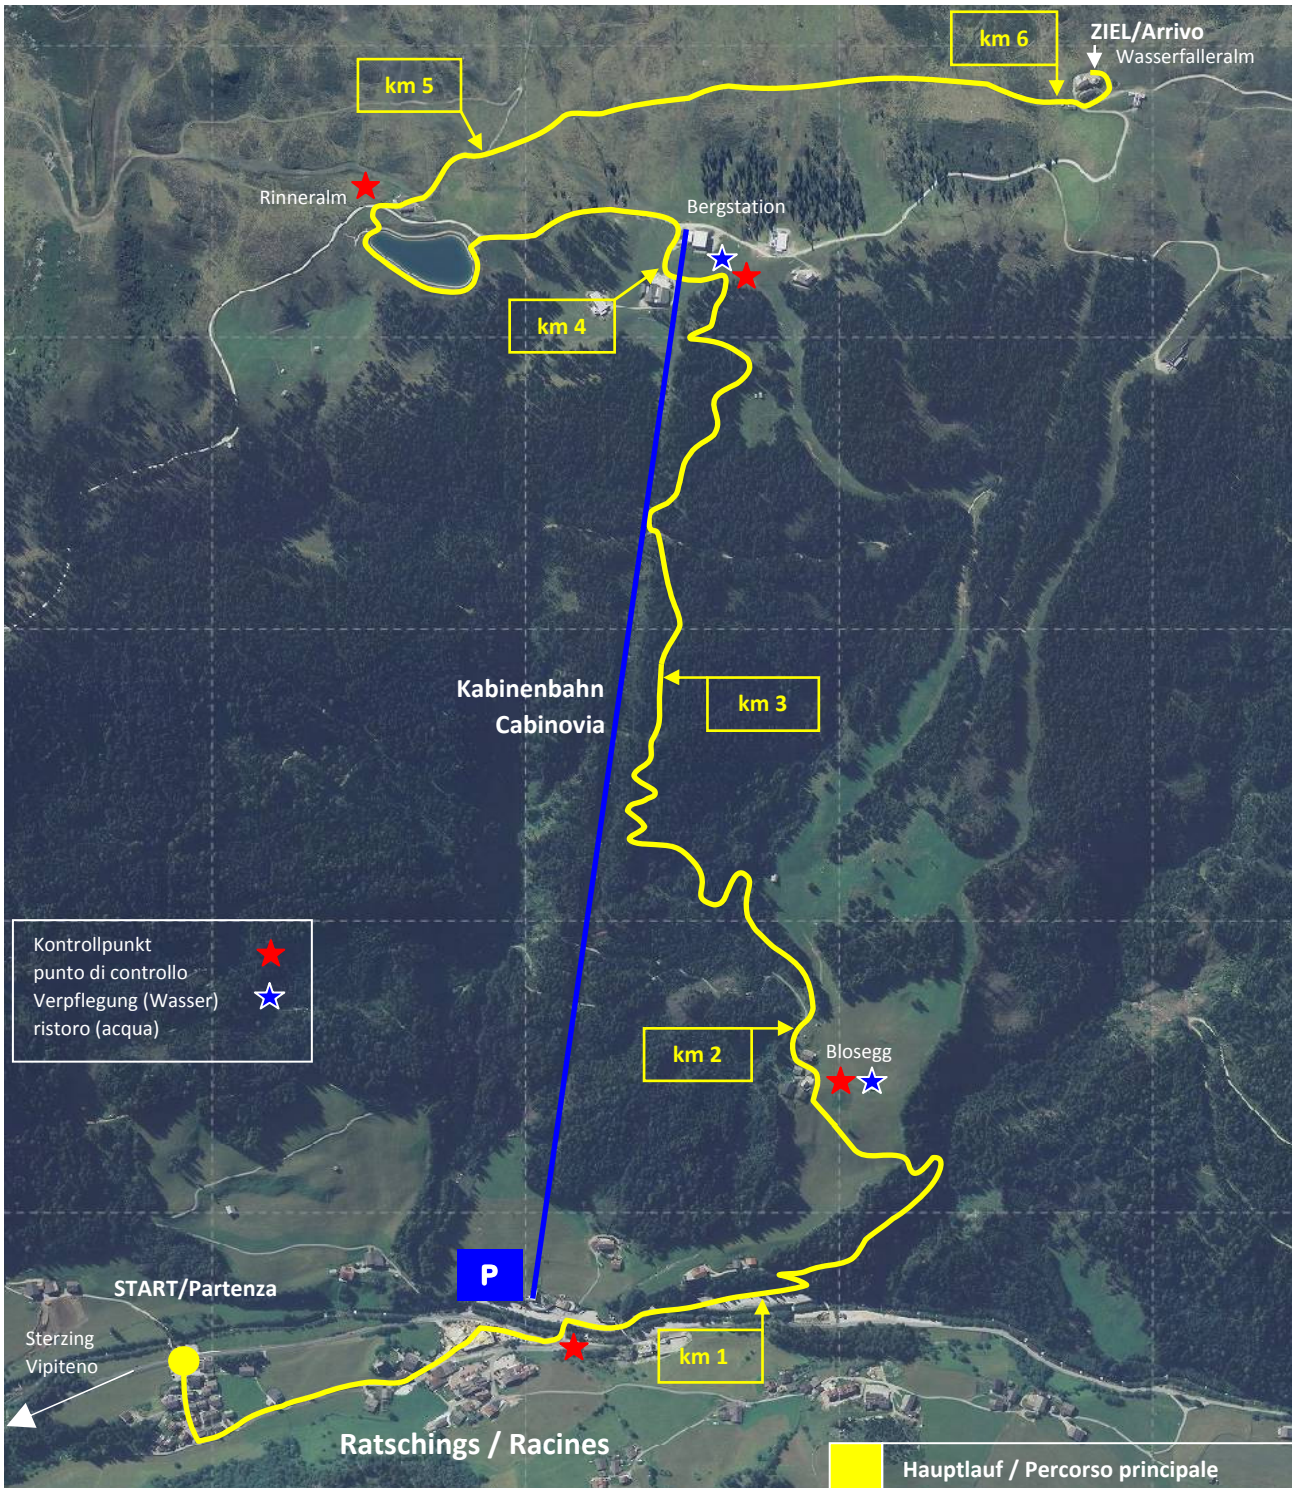

21. Berglauf

Ratschings

07.08.2011

Streckenplan

Hauptlauf

Kinder- und Jugendlauf mit Start und Ziel bei der Wasserfalleralm