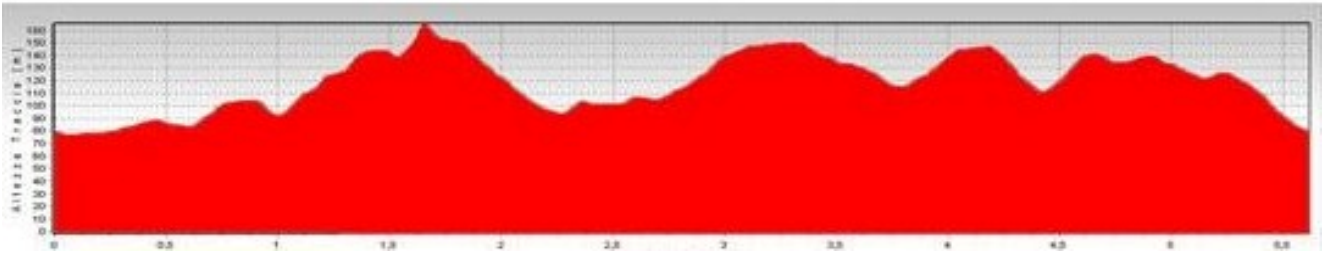

Circuito di km 5,700 dislivello 170 mt a giro

Programma

Sabato 7 maggio 2011

Ore 14:30 : ritrovo dei partecipanti al centro sportivo parrocchiale v. Giovanni XXIII

Ore 15:00 : ritiro numeri verifica licenze

Ore 15:30 : inizio gare di mountain bike staffetta di società

Domenica 8 maggio 2011

Ore 08:00 : ritrovo dei partecipanti al centro sportivo parrocchiale v. Giovanni XXIII

Ore 08:30 : ritiro numeri verifica licenze

Ore 09:00 : inizio gare di mountain bike cross-country

Ore 12:00 : premiazioni

Premi ai primi 3 di categoria

Pacco Gara e Pasta Party finale...